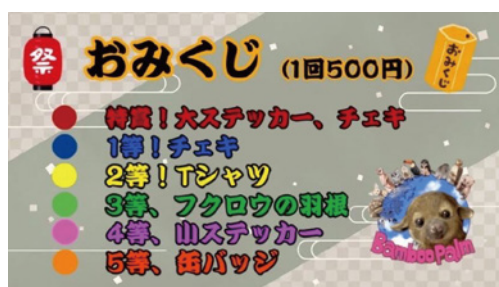

バンブーパーク 移動動物園

はじめに

動物が好きでもなかなか動物とふれあう機会が無い方へ、動物達と触れ合える場を「お届け」します！

スタッフが動物を連れてご依頼主様の指定の場所へ向く「移動動物園」は、動物とのふれあい体験や習性や特徴のお話など、お店でのサービスを出張先にて簡易的に体験していただけるサービスです。

料金もリーズナブルになっておりますので、是非当店の移動動物園をご検討下さい。

連れて行ける動物

下記のリストの中から動物を6種お選びいただけます。

どの動物にしたらいいか悩む場合、当店オススメの6種（★マーク）を連れて行きますのでお任せください。

★キンカジュー	★パルマワラビー	・タカ（1羽）
★フェネック	★フェレット	・ケヅメリクガメ
★ミーアキャット	★フクロウ（3羽）	

※会場の規模や設備によっては連れて行けない動物もいますので、一度ご相談ください。

※その日の動物の体調、天候によりご希望の動物を連れて行けない場合がございます。予めご了承下さい。

料金プラン

3時間コース	・埼玉県内	45,000円+交通費
	・関東圏内	60,000円+交通費

5時間コース	・埼玉県内	60,000円+交通費
	・関東圏内	100,000円+交通費

土日祝5時間コース	・埼玉県内	185,000円+交通費
	・関東圏内	185,000円+交通費

含まれるサービス

コーナー設営、動物の簡易解説、ふれあい方説明、コーナー撤収

追加オプション

・動物の追加	・オリジナルくじの販売
・撮影会	・鷹匠体験
・おやつ体験	・発電機持参

※各種オプション料金はお問い合わせください。

※おみくじの内容、金額は一例です。

↑ 過去のおみくじの例

出張範囲

東京、千葉、埼玉 - 神奈川、群馬、栃木、茨城

※島しょ部や遠距離など、関東圏内でも一部地域はお断りしたり前泊の費用をいただく場合がございます。

※真夏真冬の場合は設備によりお受けできない可能性があります。

ご準備いただくもの

必須：駐車場1台分、トイレ（水場）

準備いただけると助かる物：屋外用テント、テーブル、電源

※電源の提供が受けられない場合、発電機を持参し燃料費5,000円を頂戴します。

キャンセル料金

キャンセルのご連絡は10日前までをお願いします。

それ以降のキャンセルに関しては50%の額を頂戴致します。